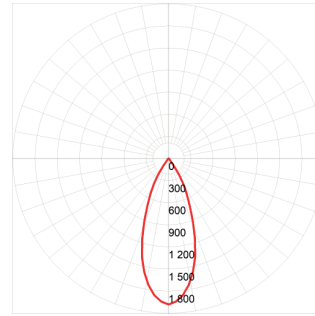

#### FUNKTIONEN

- für Installationen ab 128 Lichtquellen
- Schnittstelle Bluetooth zu Wi-Fi
- Masterfunktion mit bis zu 50m Reichweite
- nur mit eyeconex Pro App kompatibel

### Lichtmanagement

Dieses Produkt ist per eyeconex Lichtmanagement Software bedienbar. Hier können Sie die App (HOME & PRO) direkt, kostenlos downloaden:

Optische Informationen

DLA1-M-15°

DLA1-M-24°

DLA1-M-40°