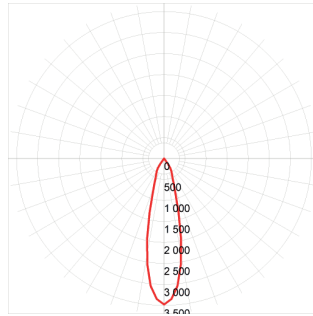

### Lichtmanagement

Dieses Produkt ist per eyeconex Lichtmanagement Software bedienbar. Hier können Sie die App (HOME & PRO) direkt, kostenlos downloaden:

Optische Informationen

DLA1-M-15°

DLA1-M-24°

DLA1-M-40°