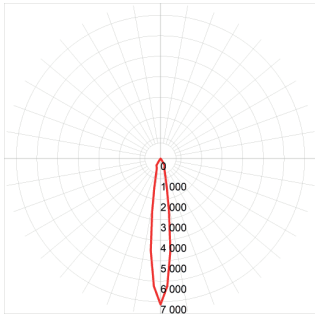

Optische Informationen

DLA1-M-15°